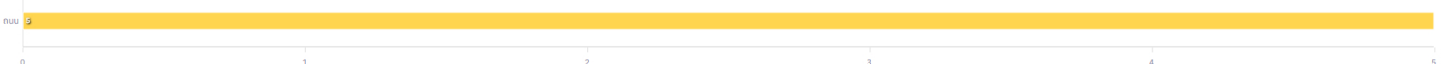

ค่าเฉลี่ยความพึงพอใจ ของแต่ละประเภทปัญหา