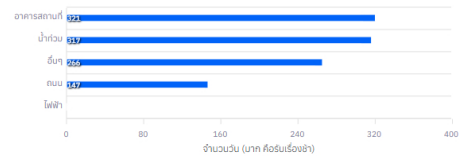

สัปดาห์ช่วงเวลาเลือก
0

สัปดาห์ย้อนหลัง 12 เดือน

จำนวนการกล่าวนำเสนอ

กำลังดำเนินการ | ส่งต่อ(ใหม่) | เสร็จสิ้น | ไม่เกี่ยวข้อง

เจ้าหน้าที่	กำลังดำเนินการ	ส่งต่อ(ใหม่)	เสร็จสิ้น	ไม่เกี่ยวข้อง	รวม
กฤษฎา เมืองนารมัญญ	5	1	12	0	18

เวลาที่ใช้รอรับเรื่อง (จนถึง -> ดำเนินการ : 265.8 วัน)

เวลาที่ใช้จ่ายดำเนินการ (ดำเนินการ -> เสร็จสิ้น : 840.8 ชั่วโมง)

เวลาที่ใช้งานเสร็จสิ้น (จนถึง -> เสร็จสิ้น : 840.8 ชั่วโมง)