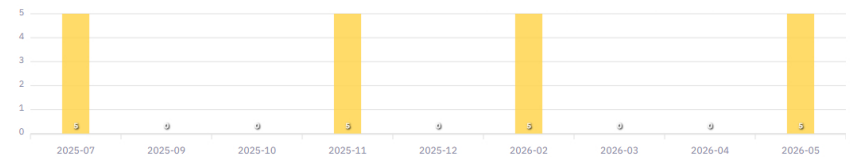

ความพึงพอใจการแก้ไขปัญหา

คะแนน
5.00/5

จำนวน (ครั้ง)
1

ย้อนหลัง 12 เดือน