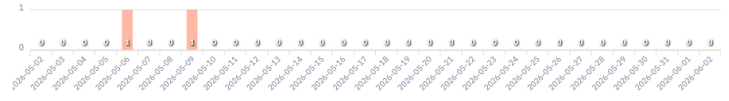

ย้อนหลัง 31 วัน

แ.บ. พ.บ. อ.บ. 2025 2026 **ทั้งหมด** 2025-07-01 ถึง 2025-09-30 เลือกสถานะ: **ตกลง**

จำนวนเรื่อง 9 +800% เทียบ 3 เดือนก่อนหน้า เปิดเรื่อง (request) 0 เรื่อง 0 ครั้ง	รอรับเรื่อง 3 33.33% ของทุกสถานะ เป็น 1 เดือน 3 เรื่อง (100%)	รับเรื่อง 0 0.00% ของทุกสถานะ เป็น 1 เดือน 0 เรื่อง (0%)	กำลังดำเนินการ 1 11.11% ของทุกสถานะ เป็น 1 เดือน 1 เรื่อง (100%)	ศึกษาปัญหา 0 0.00% ของทุกสถานะ เป็น 1 เดือน 0 เรื่อง (0%)
จัดทำนโยบาย 0 0.00% ของทุกสถานะ เป็น 1 เดือน 0 เรื่อง (0%)	ของงบประมาณ 0 0.00% ของทุกสถานะ เป็น 1 เดือน 0 เรื่อง (0%)	จัดซื้อจัดจ้าง 0 0.00% ของทุกสถานะ เป็น 1 เดือน 0 เรื่อง (0%)	ขั้นตอนทางกฎหมาย 0 0.00% ของทุกสถานะ เป็น 1 เดือน 0 เรื่อง (0%)	เสร็จสิ้น 5 55.56% ของทุกสถานะ จัดการเรื่อง 4 เรื่อง (80%)
ส่งต่อ(ใหม่) 0 0.00% ของทุกสถานะ	ไม่เกี่ยวข้อง 0 0.00% ของทุกสถานะ จัดการเรื่อง 0 เรื่อง (0%)	ติดตามเรื่อง 0 0.00% ของทุกสถานะ	รับรองการแก้ไขปัญหา 2 40.00% ของสถานะเสร็จสิ้น