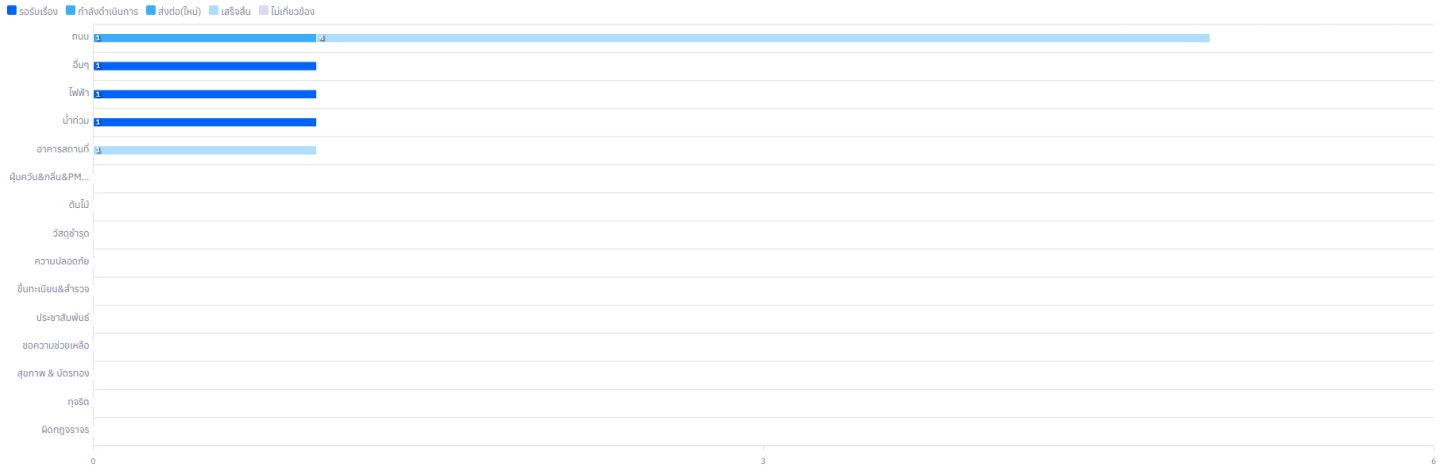

การแจ้งแต่ละประเภทปัญหา