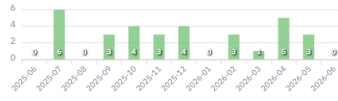

จำนวนเรื่องทั้งหมด
90

ย้อนหลัง 12 เดือน