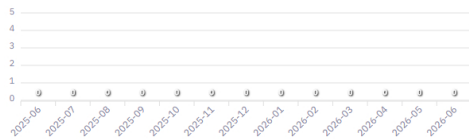

การปฏิบัติงานของเจ้าหน้าที่

เจ้าหน้าที่ทั้งหมด (คน)
7

สัปดาห์ช่วงเวลาเลือก
0

สัปดาห์ย้อนหลัง 12 เดือน

จำนวนการกล่าวนำเสนอ