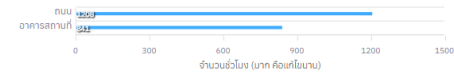

เวลาที่ใช้จ่ายดำเนินการ (ดำเนินการ -> เสร็จสิ้น : 840.8 ชั่วโมง)