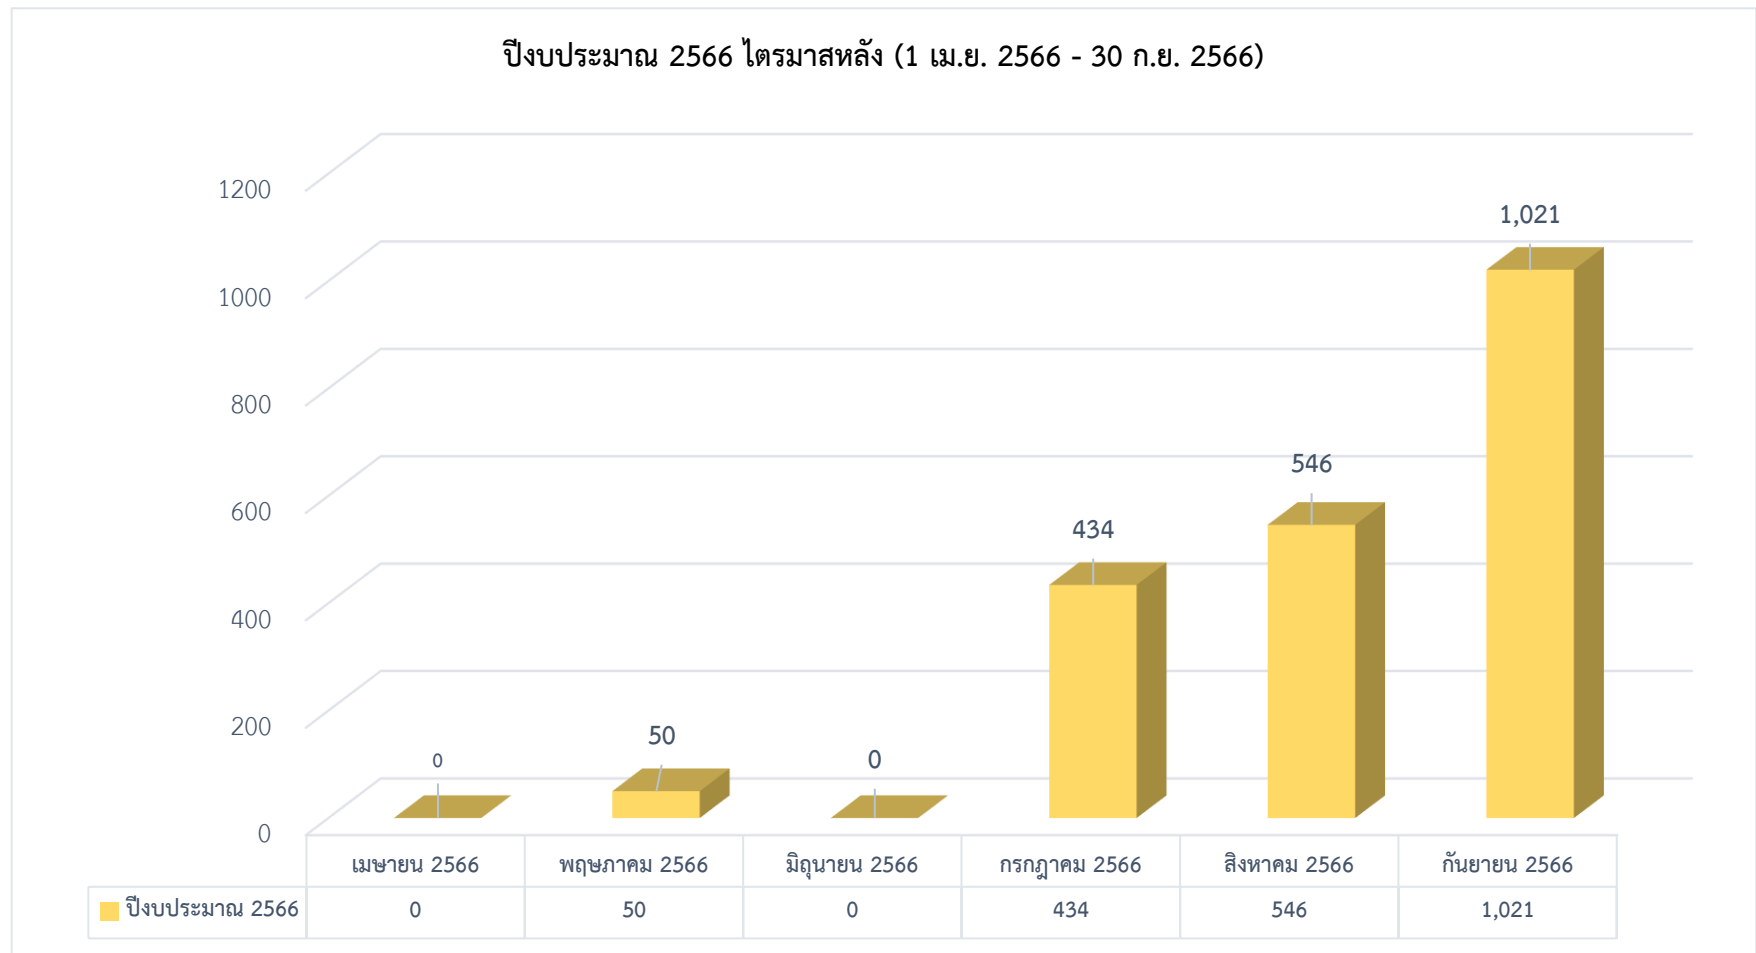

กราฟแสดงจำนวนคณะเยี่ยมชม ประจำปีงบประมาณ พ.ศ.๒๕๖๖ (ไตรมาสหลัง)
อุทยานวิทยาศาสตร์และดาราศาสตร์ องค์การบริหารส่วนจังหวัดพะเยา
๑ เมษายน ๒๕๖๖ - ๓๐ กันยายน ๒๕๖๖

หมายเหตุ : เดือนเมษายน ๒๕๖๖ (อยู่ในช่วงปิดเทอม) , เดือนมิถุนายน ๒๕๖๖ (ลงพื้นที่โครงการวิทยาศาสตร์สัญจร)