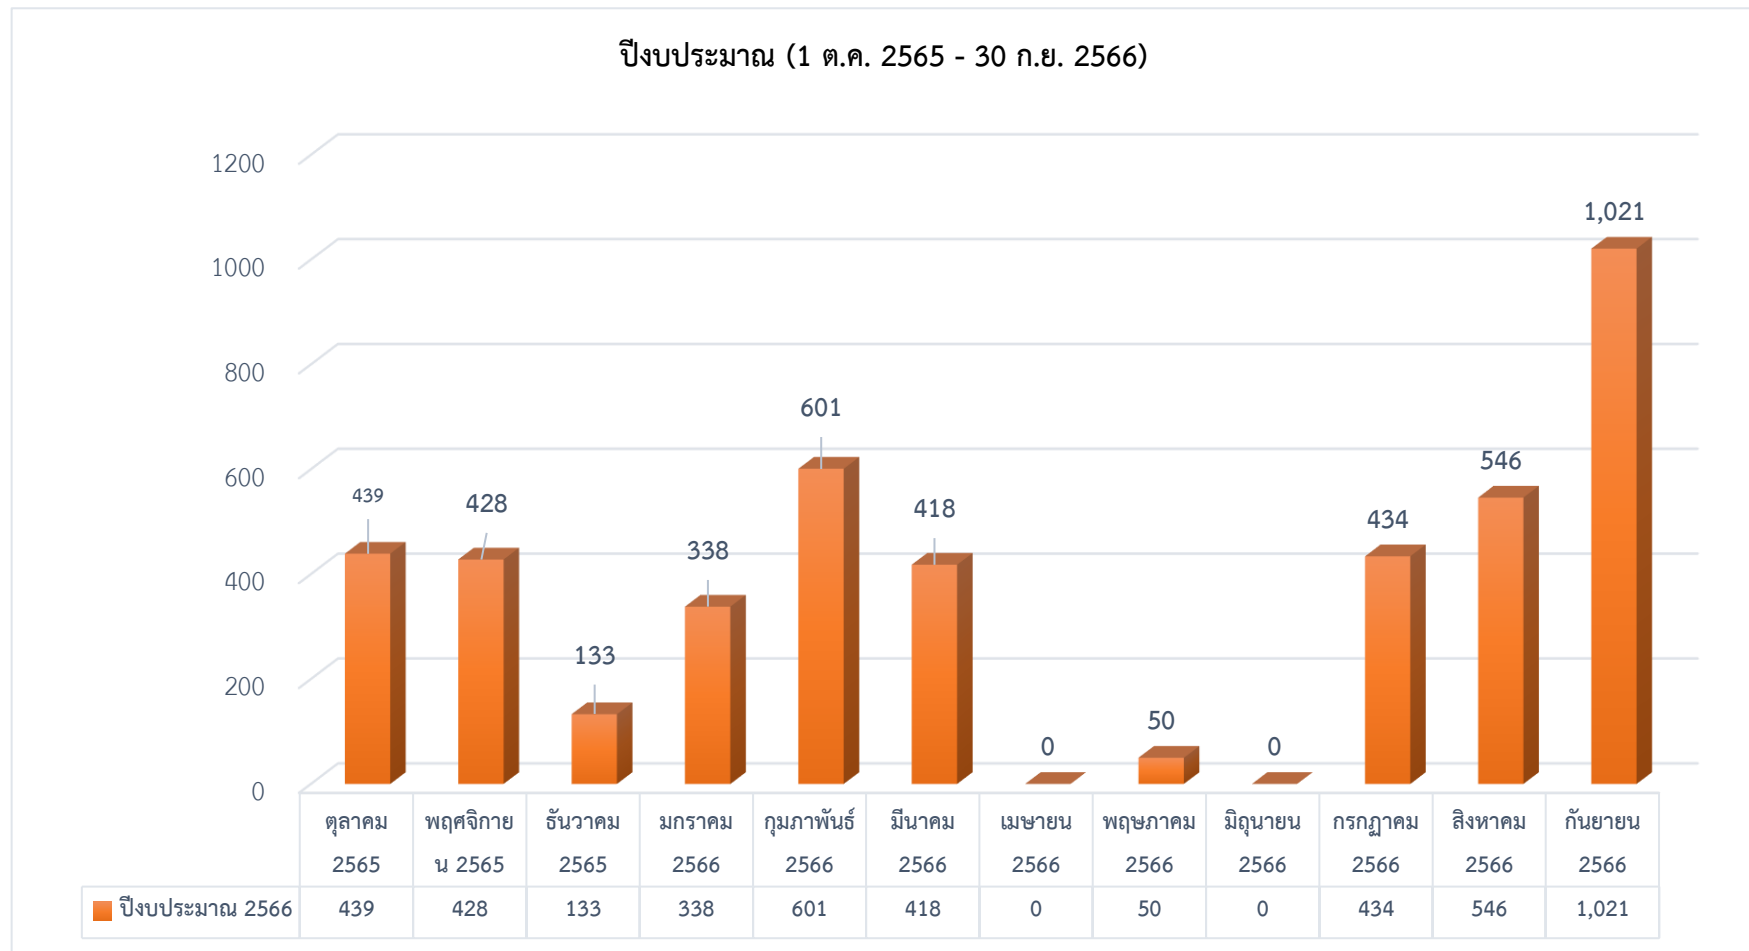

กราฟแสดงจำนวนคณะเยี่ยมชม ประจำปีงบประมาณ พ.ศ.๒๕๖๖
อุทยานวิทยาศาสตร์และดาราศาสตร์ องค์การบริหารส่วนจังหวัดพะเยา
๑ ตุลาคม ๒๕๖๕ - ๓๐ กันยายน ๒๕๖๖

หมายเหตุ : เดือนเมษายน ๒๕๖๖ (อยู่ในช่วงปิดเทอม) , เดือนมิถุนายน ๒๕๖๖ (ลงพื้นที่โครงการวิทยาศาสตร์สัญจร)